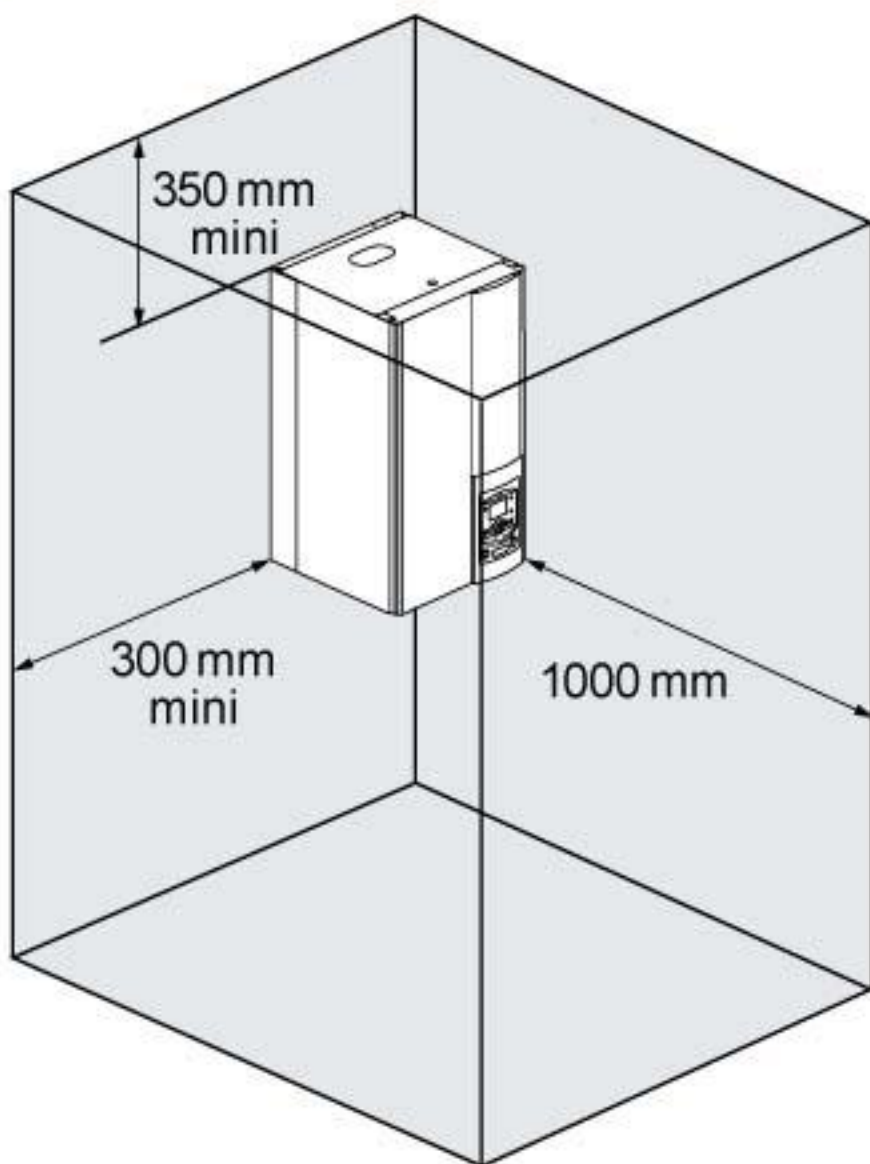

S

SPLIT TIP

Hidromodul unutarnja jedinica

- Hidromodul unutarnja jedinica montira se na zid
- Težina < 60kg (napunjena vodom)
- Ucrtane udaljenosti od stijenki potrebne su za održavanje